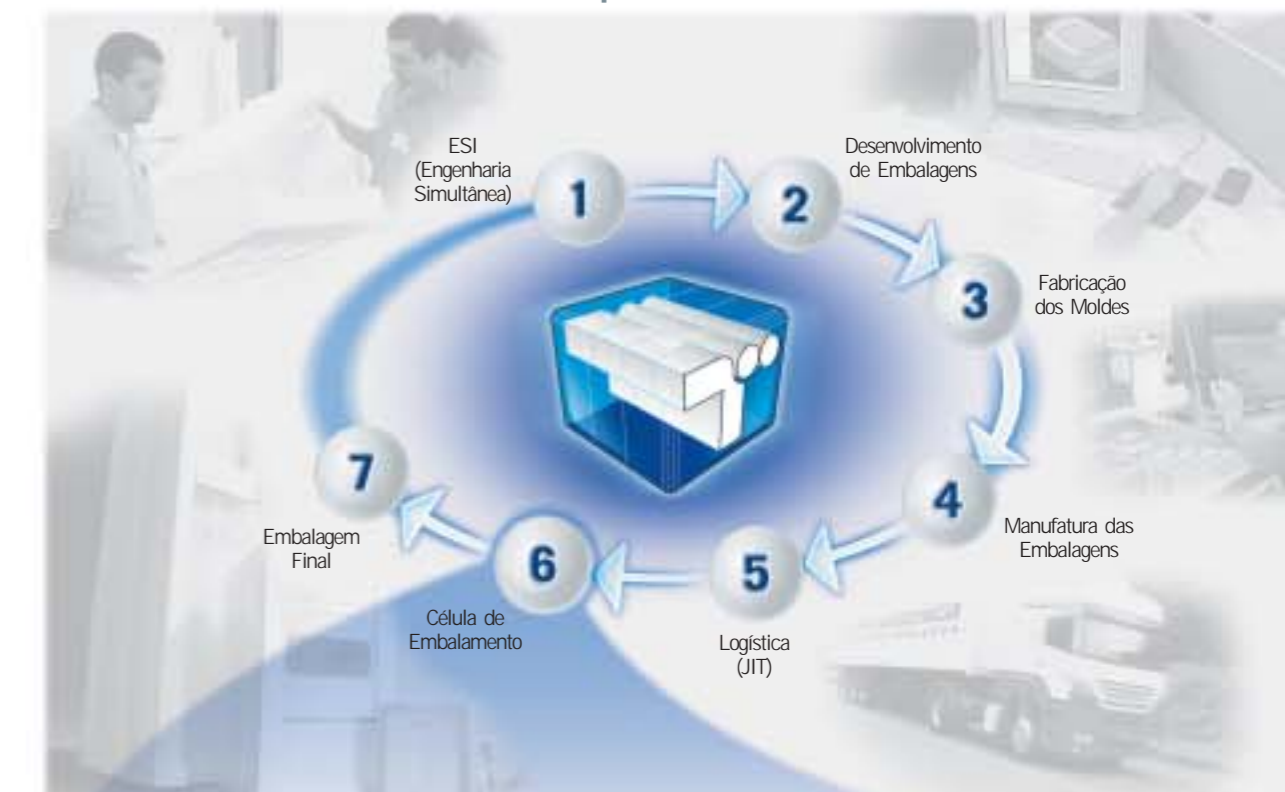

Ciclo de desenvolvimento Termopack